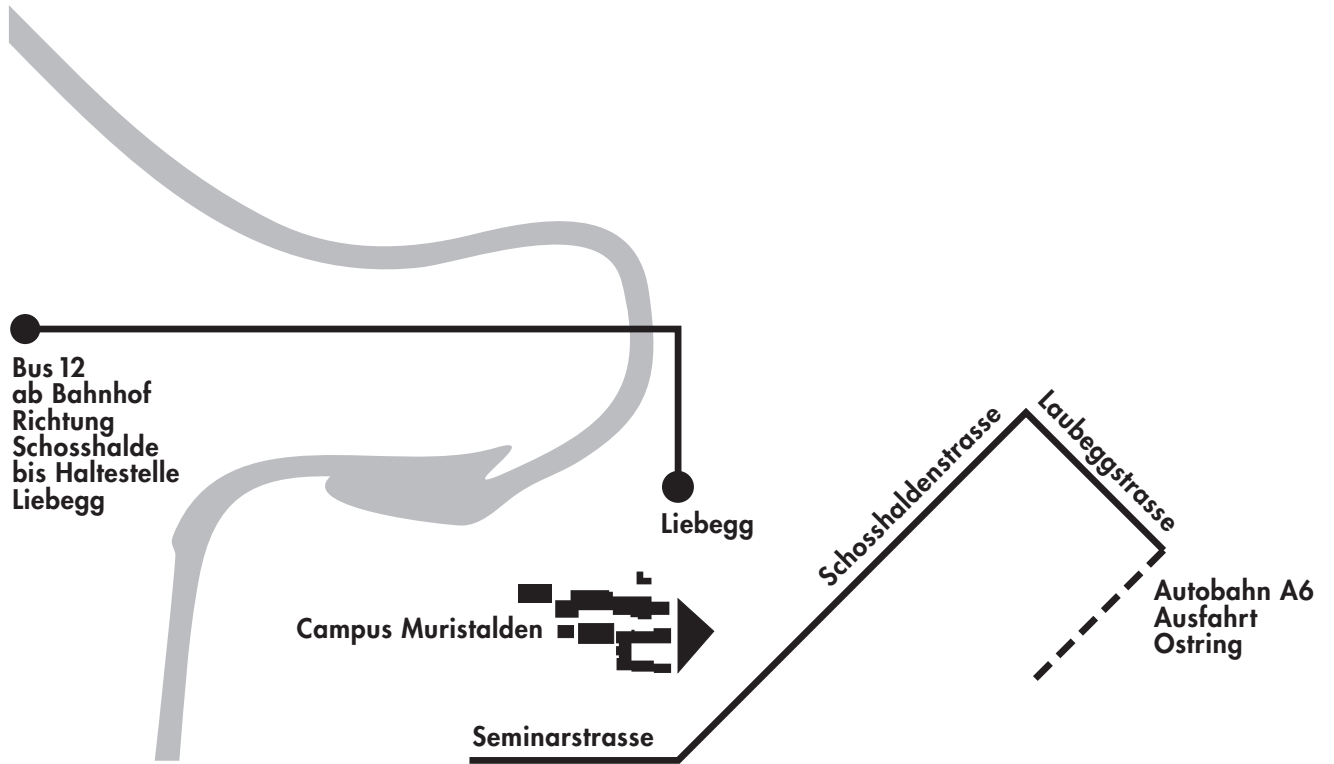

Länggasse

Universität

Bahnhof Bern

Aargauerstalden

Laubeggstrasse

Autobahn Zürich

Bus Nr. 12  
Richtung Schosshalde  
bis Station Liebegg

Bärengraben

Schosshalde

Bus Nr. 12

Altstadt

Aare

Schosshaldenstrasse

Bern-Ostring

Autobahn Thun

# campus Muristalden

Muristrasse 8, 3006 Bern  
031 350 42 50

Campus Muristalden ●

Muristrasse

Ostring

Seminarstrasse

Kirchenfeld

Burgernziel

Thunplatz

Brunnadernstrasse

• Busstation Liebegg

Muristrasse

- PHBern S1
- VBK
- Pro Senectute

- i Auskunft
- Bistro
- lernwerk bern
- Internat

- Bibliothek
- Aula

- P Parkplatz
- V Velounterstand