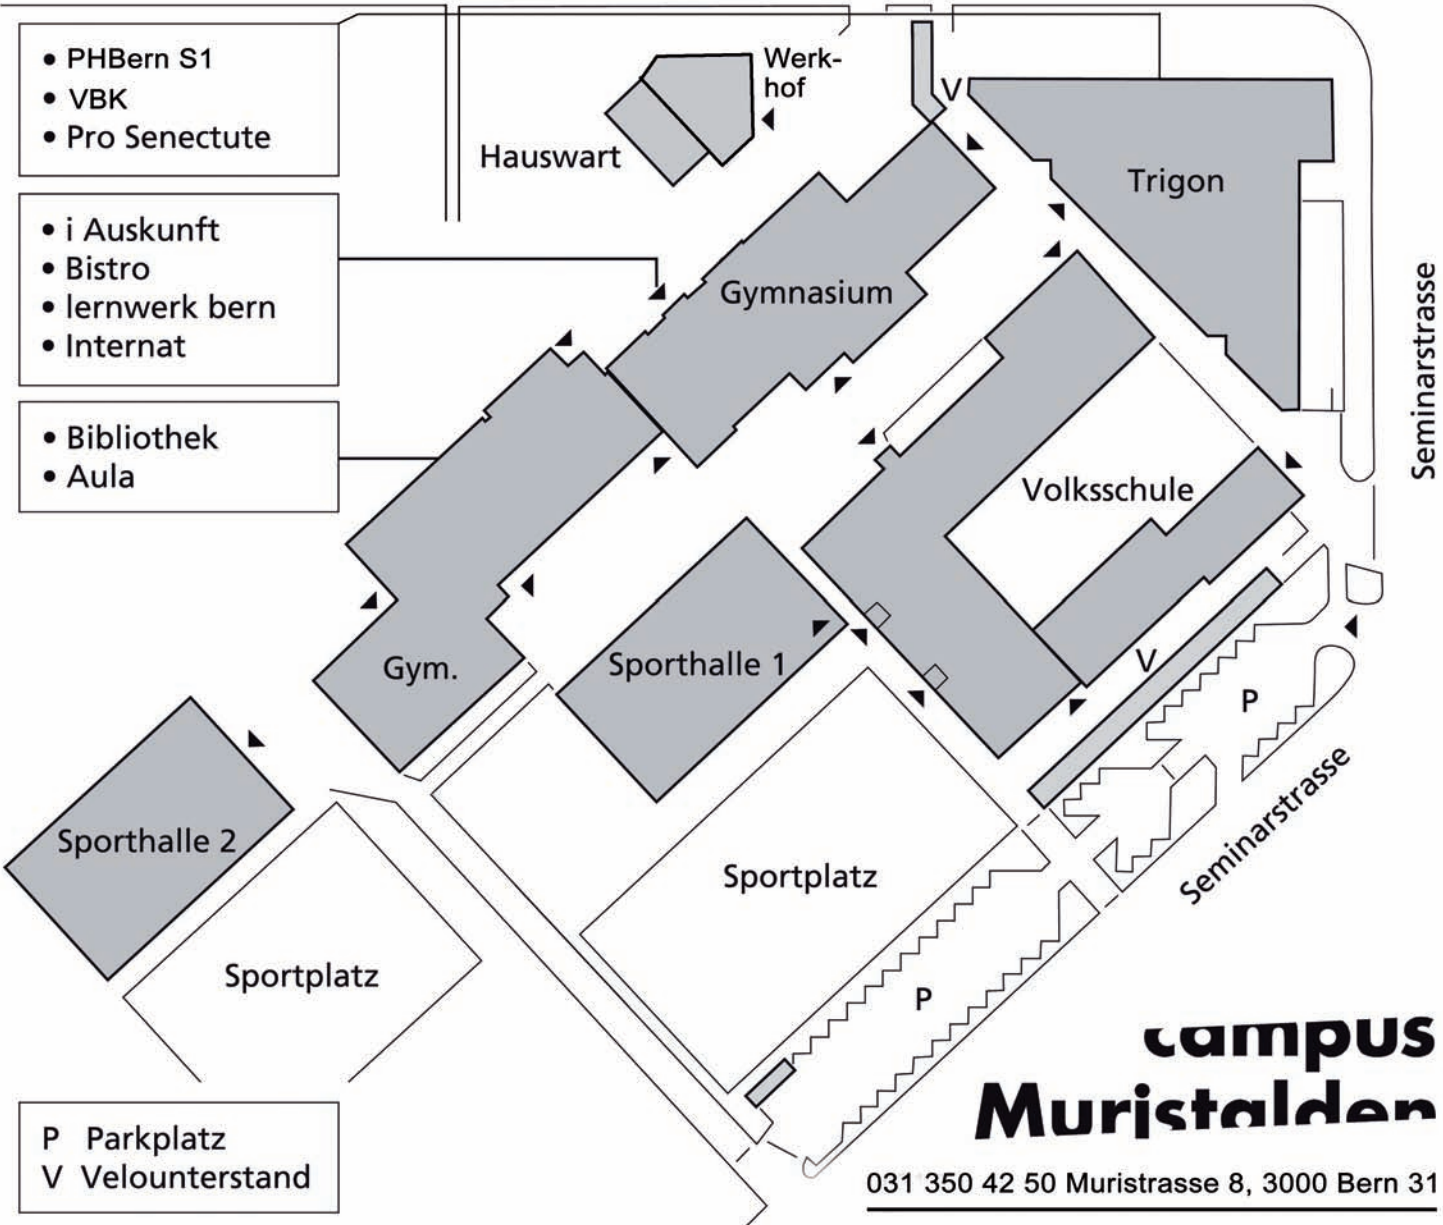

Thunplatz

Brunnadernstrasse

• Busstation Liebegg

Muristrasse

- PHBern S1
- VBK
- Pro Senectute

- i Auskunft
- Bistro
- lernwerk bern
- Internat

- Bibliothek
- Aula

- P Parkplatz
- V Velounterstand